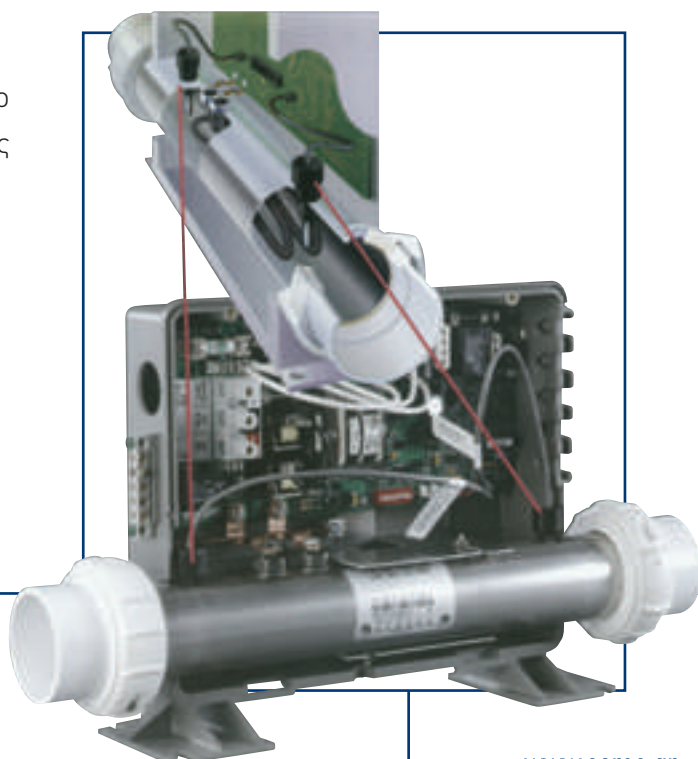

ΑΝΕΣΗ

Η άνετη και ξεκούραστη παραμονή εντός του υδρομασάζ είναι από τους βασικούς παράγοντες επιτυχίας του σχεδιασμού. Ειδικά καθίσματα, ανάκλιτρα και προσκέφαλα με εργονομικό σχεδιασμό, προσφέρουν άνετη και ξεκούραστη παραμονή στο υδρομασάζ.

ΕΥΦΟΡΙΑ

Δυνατότητα προσθήκης SONY stereo / CD με subwoofer ενσωματωμένο στην κατασκευή γεγονός που όχι μόνο προσφέρει στον χρήστη το άκουσμα της αγαπημένης του μουσικής, αλλά συγχρόνως και την αίσθησή της μέσα από το νερό.

ΚΑΤΑΣΚΕΥΗ

Όλο το υδρομασάζ στηρίζεται σε μεταλλική βάση αλουμινίου με δάπεδο από ABS και περιμετρικά υπάρχει ηχομόνωση και θερμομόνωση από THERMOLOCK IV. Κάθε υδρομασάζ συνοδεύεται από κάλυμμα το οποίο περιορίζει την απώλεια θερμοκρασίας και την υγρασία.

ΤΕΧΝΟΛΟΓΙΑ

Χειριστήρια με γραφικές απεικονίσεις και πανεύκολο χειρισμό θερμοκρασίας ή ρύθμισης jets, ελεγχόμενης ηλεκτρικής θέρμανσης.

- Δυνατότητα φωτισμού με εναλλαγή χρωμάτων.
- Επιπλέον τηλεχειριστήριο